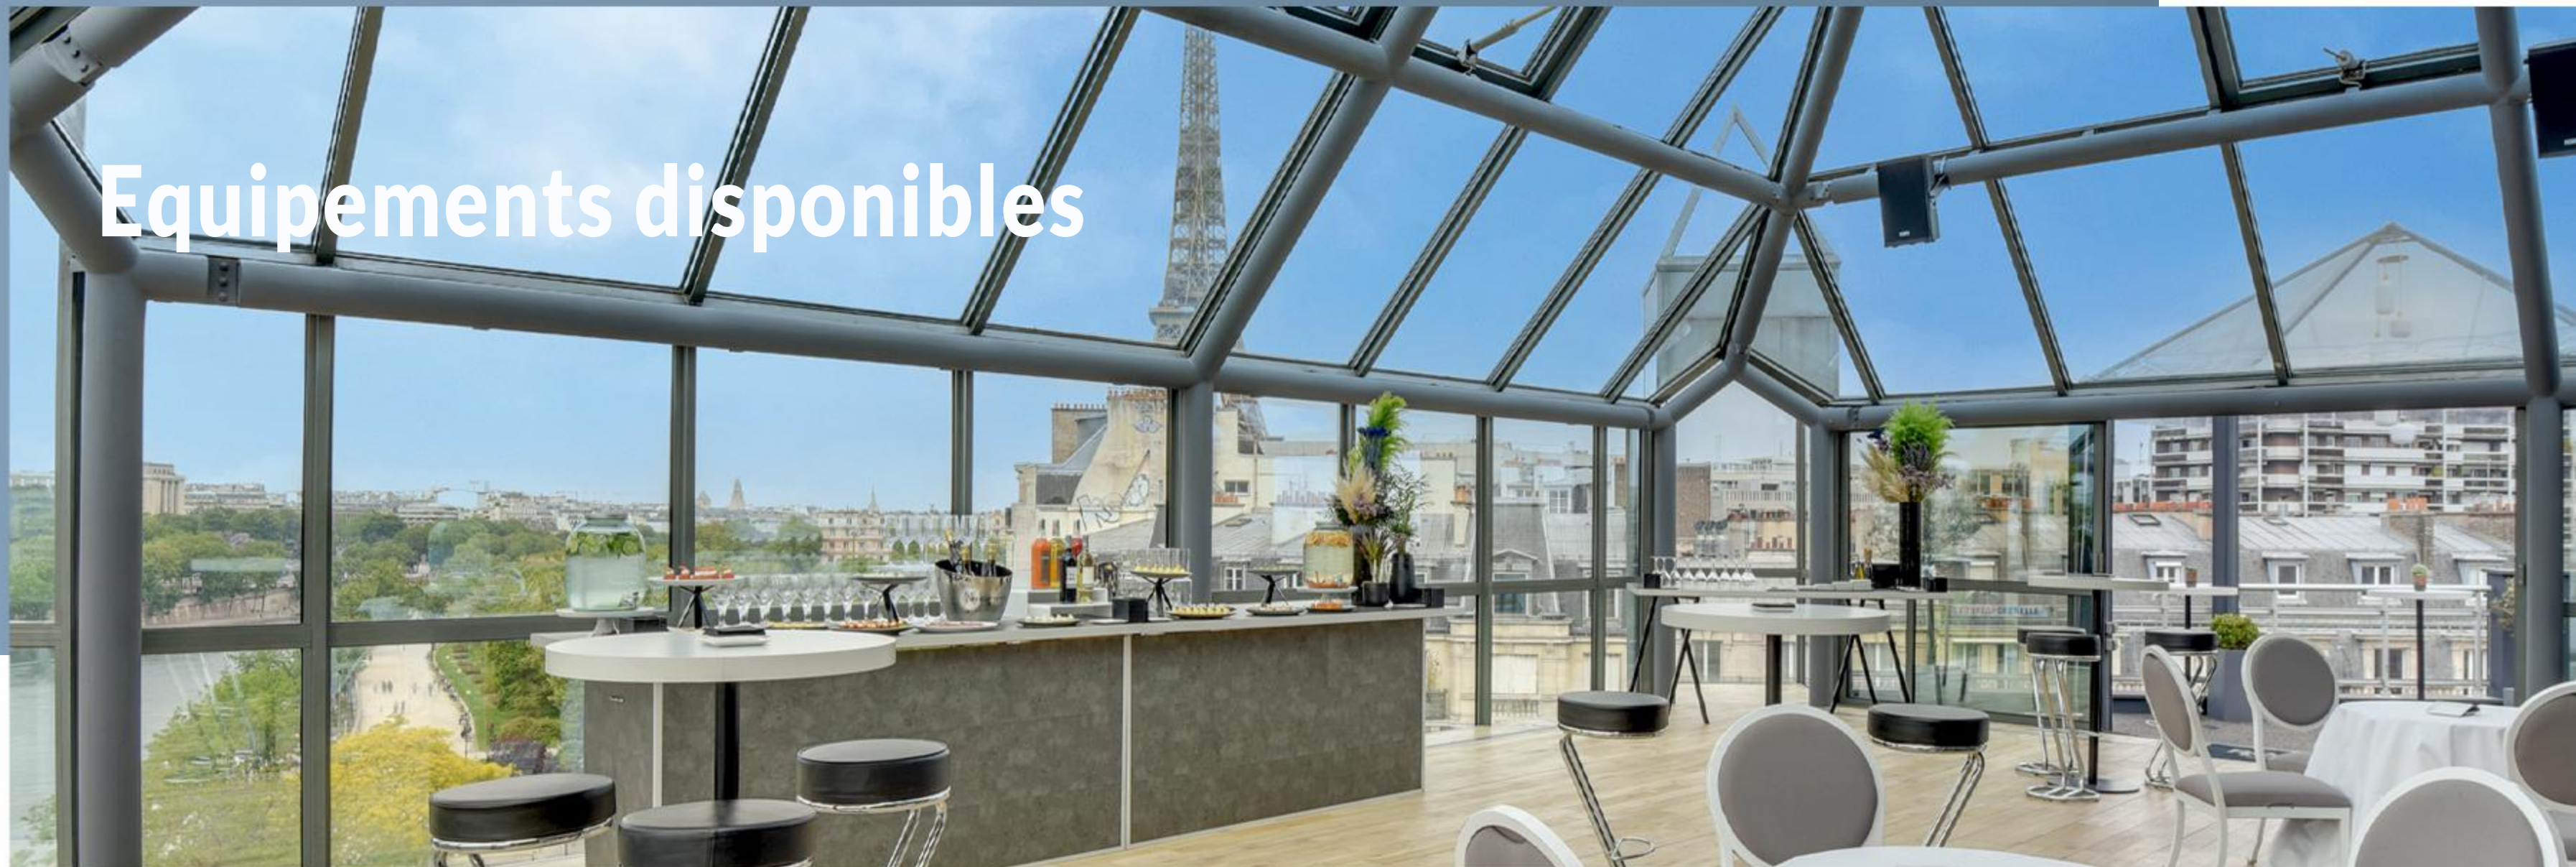

Equipements disponibles

ROOF
TOP
GRILLE

Accès par un ascenseur privé
Accessible aux personnes à mobilité réduite

Climatisation & chauffage
Plaids à disposition sur la terrasse extérieure

Parking privé de 10 places
Parking public à proximité