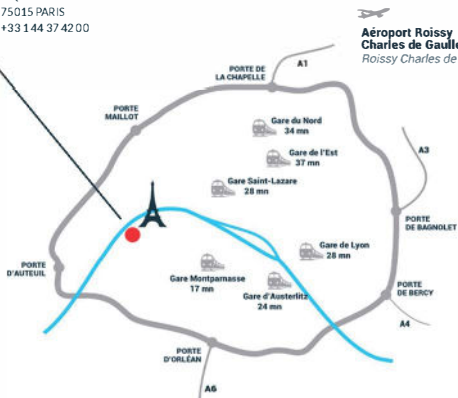

ROOF
TOP
GRENNELLE

1 Quai de Grenelle
75015 PARIS
+33 1 44 37 42 00

**Aéroport Roissy
Charles de Gaulle**
Roissy Charles de Gaulle Airport

Aéroport d'Orly
Orly Airport

RER
Ligne C
Champs de Mars
Tour Eiffel

METRO
Ligne 6
Bir-Hakeim

BUS
Ligne 72
Pont de Bir-Hakeim
Ligne 82
Champs de Mars

VELIB
Station 15026
Bir-Hakeim

PARKING
2, Boulevard de Grenelle
(10 places disponibles)